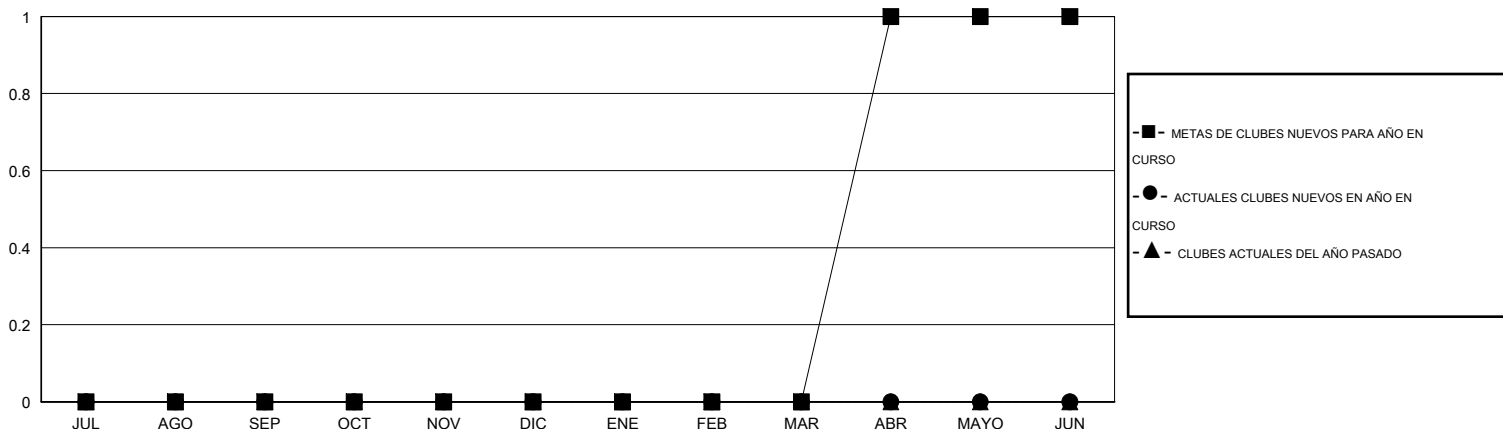

MONTHLY MEMBERSHIP PROGRESS REPORT

District O 3

Results as of: 11/30/2015

GMT: Pedro Marrello

UBICACIÓN ARGENTINA

GMT DE AE 3

Clubes					socios				
RESULTADOS DE 2015-2016					RESULTADOS DE 2015-2016				
TRIMESTRE	META DE CLUBES NUEVOS	NUEVOS CLUBES	CLUBES DADOS DE BAJA	GANANCIA/PÉRDIDA NETA	TRIMESTRE	META DE SOCIOS NUEVOS	SOCIOS FUNDADORES Y SOCIOS AÑADIDOS	SOCIOS DADOS DE BAJA	GANANCIA/PÉRDIDA NETA
JUL/AGO/SEP	0	0	1	-1	JUL/AGO/SEP	20	31	30	1
OCT/NOV/DIC	0	0	0	0	OCT/NOV/DIC	15	8	9	-1
ENE/FEB/MAR	0	0	0	0	ENE/FEB/MAR	10	0	0	0
ABR/MAYO/JUN	1	0	0	0	ABR/MAYO/JUN	25	0	0	0

METAS Y CIFRA ACUMULATIVA DE CLUBES NUEVOS

METAS Y CIFRA ACUMULATIVA DE SOCIOS

CLUBES DADOS DE BAJA: 1	17 CLUBS OF 46 AÑADIERON 1 O MÁS SOCIOS NUEVOS	DISTRIBUCIÓN POR SEXO
		MASCULINO 553 (58.27%)
		FEMENINO 396 (41.73%)
SOCIOS DADOS DE BAJA	CLIC AQUÍ PARA DATOS DE SALUD DE CLUB	SOCIOS EN UNIDAD FAMILIAR 188
FALLECIDOS 3		CABEZA DE FAMILIA 91
CLUB CANCELADO 0		NO ES CABEZA DE FAMILIA 97
OTRO 36		
TOTAL 39		