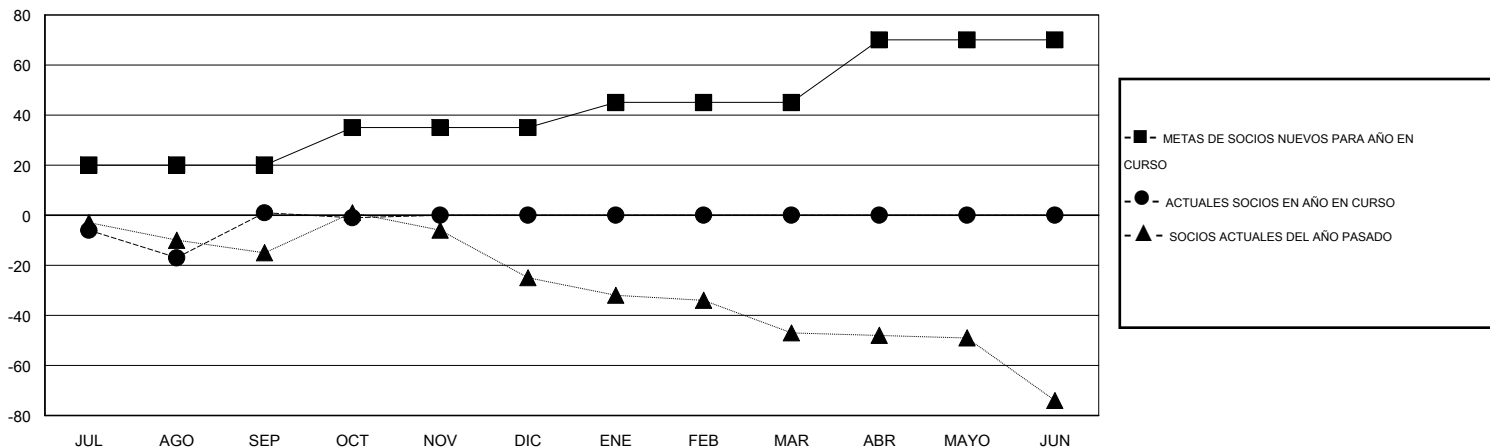

MONTHLY MEMBERSHIP PROGRESS REPORT

District O 3

Results as of: 11/30/2015

GMT: Pedro Marrello

UBICACIÓN ARGENTINA

GMT DE AE 3

Clubes					socios				
RESULTADOS DE 2015-2016					RESULTADOS DE 2015-2016				
TRIMESTRE	META DE CLUBES NUEVOS	NUEVOS CLUBES	CLUBES DADOS DE BAJA	GANANCIA/PÉRDIDA NETA	TRIMESTRE	META DE SOCIOS NUEVOS	SOCIOS FUNDADORES Y SOCIOS AÑADIDOS	SOCIOS DADOS DE BAJA	GANANCIA/PÉRDIDA NETA
JUL/AGO/SEP	0	0	1	-1	JUL/AGO/SEP	20	31	30	1
OCT/NOV/DIC	0	0	0	0	OCT/NOV/DIC	15	8	9	-1
ENE/FEB/MAR	0	0	0	0	ENE/FEB/MAR	10	0	0	0
ABR/MAYO/JUN	1	0	0	0	ABR/MAYO/JUN	25	0	0	0

METAS Y CIFRA ACUMULATIVA DE CLUBES NUEVOS

METAS Y CIFRA ACUMULATIVA DE SOCIOS

CLUBES DADOS DE BAJA: 1	17 CLUBS OF 46 AÑADIERON 1 O MÁS SOCIOS NUEVOS	DISTRIBUCIÓN POR SEXO
		MASCULINO 553 (58.27%)
		FEMENINO 396 (41.73%)
SOCIOS DADOS DE BAJA	CLIC AQUÍ PARA DATOS DE SALUD DE CLUB	SOCIOS EN UNIDAD FAMILIAR 188
FALLECIDOS 3		CABEZA DE FAMILIA 91
CLUB CANCELADO 0		NO ES CABEZA DE FAMILIA 97
OTRO 36		
TOTAL 39		